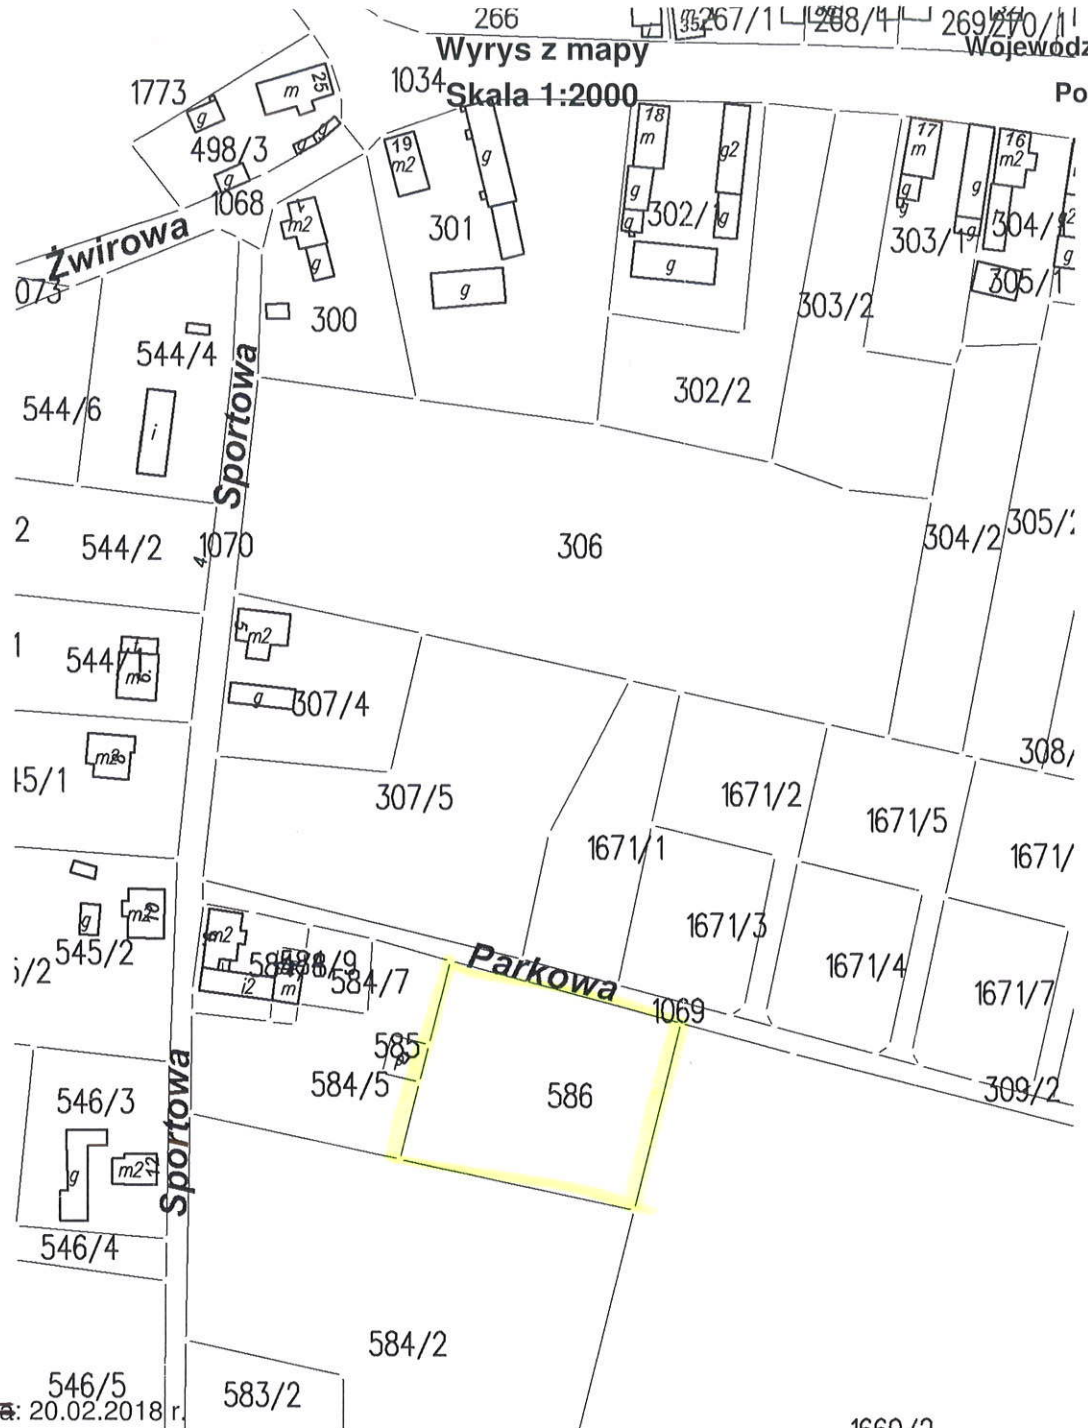

Wyrys z mapy

Skala 1:2000

Województwo: lubuskie

Powiat: żarski

Cel wydruku: ~~slużbowy~~

Sporządził(a): ~~Magdalena Sawron~~, dnia: 20.02.2018 r.